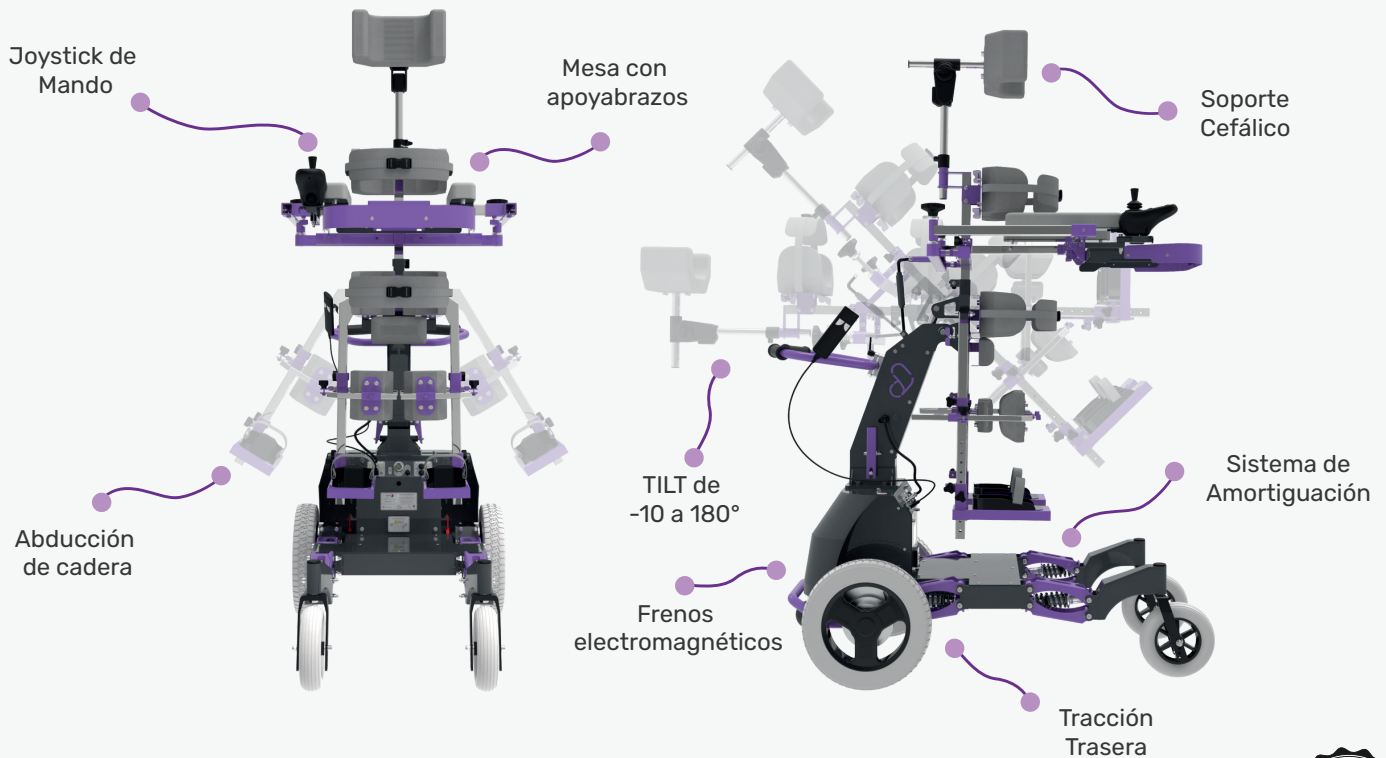

Fuerza y agilidad en cada bipedestación

Bipedestador Supino

Altura mínima del usuario

 70 cm

Altura máxima del usuario

 130 cm

Peso máximo del usuario

 30 kg

Peso del dispositivo

 65 kg

Características que lo hacen único

Colores disponibles

Descripción técnica

Sistema de bipedestación supino y movilización motorizada de tracción trasera con motores brushless y frenos electromagnéticos. Ruedas motoras de 12" y delanteras de 8" con amortiguación individual. Transición de posición acostada a parada con actuador eléctrico. Batería de ión-Litio 25V, 15.6 Ah. Permite abducción de caderas hasta 30° por pierna. Mesa de acrílico regulable en altura e inclinación. Joystick con indicadores de carga y velocidad. Apoyapiés independientes regulables en todas direcciones. Rodilleras anatómicas individuales removibles y regulables. Respaldo con apoyo torácico y lumbar, controles de tronco laterales regulables, recubiertos de tela extraíble. Faja anterior con velcro y hebilla. Soporte cefálico acolchado, extraíble y regulable. Estructura telescópica adaptable al crecimiento.