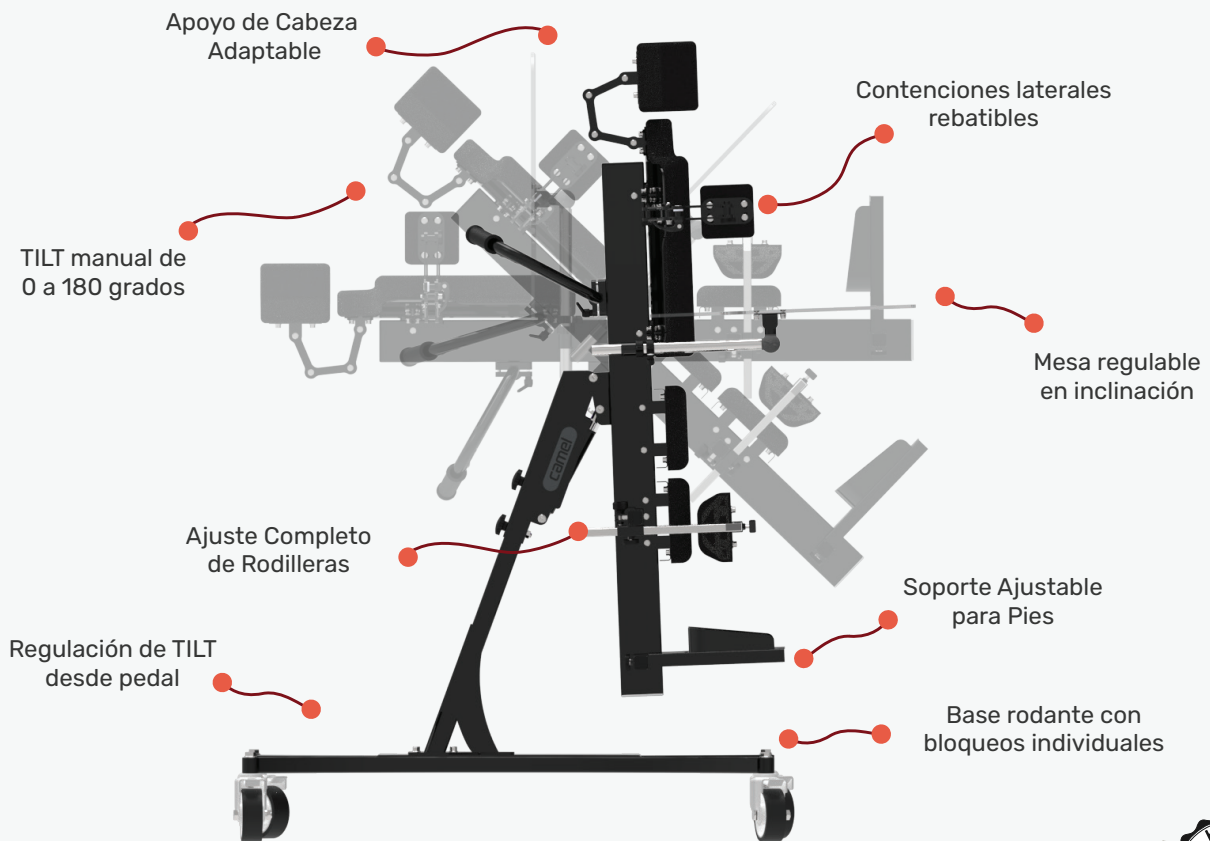

Con la fortaleza y gentileza de un camello

Bipedestador Supino

Altura mínima del usuario

 70 cm

Altura máxima del usuario

 140 cm

Peso máximo del usuario

 30 kg

Peso del dispositivo

 35 kg

Características que lo hacen único

Colores disponibles

Descripción técnica

Sistema de bipedestación supino con variación continua de posición de acostado a parado con pistón de resorte a gas manual y con bloqueo.

Apoyapies independientes, regulables en profundidad, ancho y altura. Rodilleras anteriores anatómicas individuales removibles y regulables en altura, ancho, profundidad y rotación. Respaldo, apoyo lumbar y controles de tronco laterales en gomaespuma de alta densidad tapizado en tela respirable, con abrojos de contención y cinturones de seguridad. Incluye soporte cefálico viscoelástico acolchado con regulación de altura y profundidad. Mesa de acrílico transparente removible y regulable en inclinación. Estructura ajustable en forma manual para adaptarse al crecimiento del usuario, con 4 ruedas con giro libre, horquilla de acero y frenos individuales.